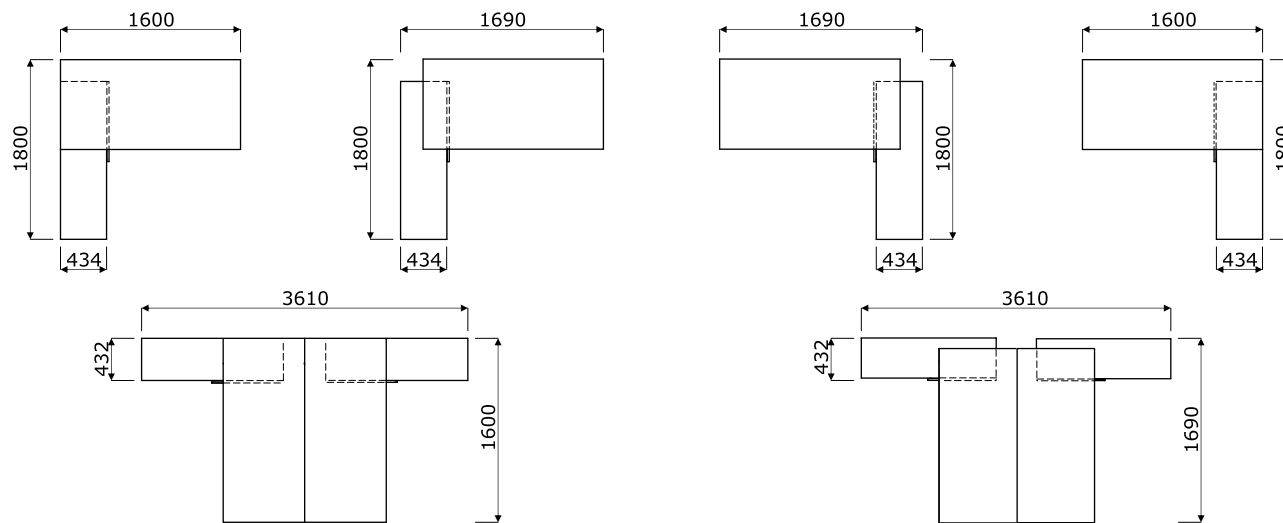

Configurazioni esemplari - scrivania con mobile di servizio direzionale - A12M (mm)