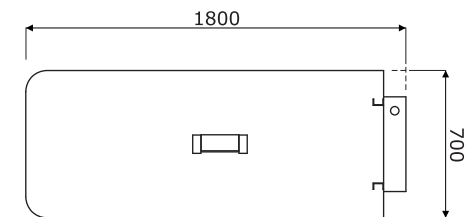

Tavoletti

- 1 **Piano** - pannello melaminico 18 mm, bordo ABS 2 mm
- 2 **Elemento in metallo** - verniciato a polvere
- 3 **Base** - telaio in metallo dimensioni 40x40 mm, gamba in legno - frassino naturale

Descrizione tecnica

1 Mediabox M14H - 2xRJ45
(class E, cat. 6); + 1 x USB +
1 x HDMI + 4 x 230V

2 Piano - pannello
melaminico 28 mm, bordo ABS 2 mm

3 OPZIONALE CON SOVRAPREZZO
- bordo di piano, colore:
frassino naturale

4 Elemento in metallo -
verniciato a polvere

5 Telaio - metallo
dimensioni 50 x 50 mm

6 Gamba in legno - colore:
frassino naturale, rivestita
con vernice trasparente,
dimensioni 40 x 40 mm

7 Staffe di fissaggio -
montaggio VESA, spaziatura
200x200, 300x300, 400x400mm,
peso di TV massimo 20 kg

Dimensioni (mm)

Modo di passaggio cavi