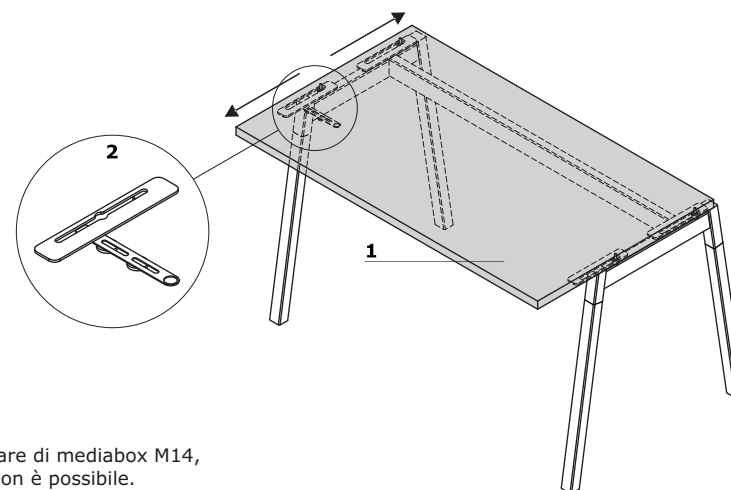

6 Top access M15 - 3 x USB C

7 Uscità cavi - larghezza d'uscita è proporzionale alla larghezza di piano

8 Mediabox M071 + passacavo

9 Uscità cavi + passacavo - scrivania dritta (51€), scrivanie tipo bench (102€)

Telaio

Ogi W - gamba in legno, colore: frassino naturale, rivestita con vernice trasparente, dimensioni 40 x 40 mm con elemento in metallo verniciato a polvere, distanza 10 mm tra piano e telaio

Attenzione - passerella portacavi sempre di colore: M009 - alluminio semiopaco; Regolatori di livello - regolazione in gamma di 10 mm.

Piano scorrevole

1 Piano scorrevole - gamma di scorrimento 141 mm

2 Blocco di scorrimento di piano

Attenzione - usare di mediabox M14, M14H e M071 non è possibile.

Scrivania con mobile di servizio direzionale

A14M:

- 1 Piano** - pannello melaminico 28 mm, bordo ABS 2 mm
 - 2 Top** - Pannello melaminico 28 mm, bordo ABS 2 mm
 - 3 Mensola** - pannello melaminico 18 mm, protezione contro estrazione accidentale, bordo ABS 2 mm
 - 4 Cassetto** - pannello melaminico 18 mm, bordo ABS 2 mm, serratura patent, possibilità di modificare posizione
 - 5 Fondo** - pannello melaminico 18 mm, bordo ABS 2 mm
 - 6 Frontale** - pannello melaminico 18 mm, bordo ABS 2 mm
- A12M - OPZIONALE CON SOVRAPPREZZO:**
- 7 Top** - Pannello melaminico 28 mm, bordo ABS 2 mm
 - 8 Passacavi** - Ø80 mm
 - 9 Fondo** - pannello melaminico 18 mm, bordo ABS 2 mm
 - 10 Frontale** - pannello melaminico 18 mm, bordo ABS 2 mm
 - 11 Serratura centrale** - chiave pieghevole
 - 12 Serratura patent**
 - 13 Cassetti in metallo** - guide a rullo, capacità di carico 25kg, estrazione 80%, blocco di estrazione di secondo cassetto
 - 14 Cassetto per cartelle sospese** - con fondo, guide a sfere, carico massimo 45 kg, estrazione 100%
 - 15 Cassetto con fondo** - guide a sfere, carico massimo 40 kg, estrazione 100%, sistema "push to open" (può portare cpu)
 - 16 Piedini** - livellamento all'interno, gamma di 5 mm