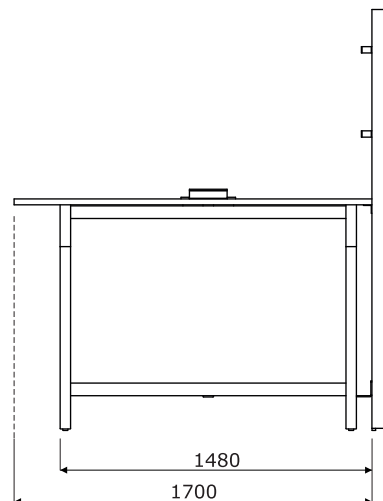

Tavoletti

- 1 **Piano** - pannello melaminico 18 mm, bordo ABS 2 mm
- 2 **Elemento in metallo** - verniciato a polvere
- 3 **Base** - telaio in metallo dimensioni 40x40 mm, gamba in legno - frassino naturale

Descrizione tecnica

1 Mediabox M14H - 2xRJ45
(class E, cat. 6); + 1 x USB +
1 x HDMI + 4 x 230V

2 Piano - pannello
melaminico 28 mm, bordo ABS 2 mm

3 OPZIONALE CON SOVRAPREZZO
- bordo di piano, colore:
frassino naturale

4 Elemento in metallo -
verniciato a polvere

5 Telaio - metallo
dimensioni 50 x 50 mm

6 Gamba in legno - colore:
frassino naturale, rivestita
con vernice trasparente,
dimensioni 40 x 40 mm

7 Staffe di fissaggio -
montaggio VESA, spaziatura
200x200, 300x300, 400x400mm,
peso di TV massimo 20 kg

Dimensioni (mm)

Modo di passaggio cavi