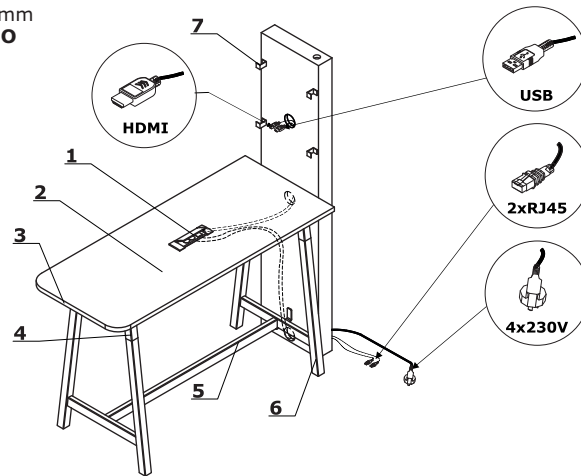

Tavoletti

- 1 **Piano** - pannello melaminico 18 mm, bordo ABS 2 mm
- 2 **Elemento in metallo** - verniciato a polvere
- 3 **Base** - telaio in metallo dimensioni 40x40 mm, gamba in legno - frassino naturale

Descrizione tecnica

1 Mediabox M14H - 2xRJ45
(class E, cat. 6); + 1 x USB +
1 x HDMI + 4 x 230V

2 Piano - pannello
melaminico 28 mm, bordo ABS 2 mm

3 OPZIONALE CON SOVRAPREZZO
- bordo di piano, colore:
frassino naturale

4 Elemento in metallo -
verniciato a polvere

5 Telaio - metallo
dimensioni 50 x 50 mm

6 Gamba in legno - colore:
frassino naturale, rivestita
con vernice trasparente,
dimensioni 40 x 40 mm

7 Staffe di fissaggio -
montaggio VESA, spaziatura
200x200, 300x300, 400x400mm,
peso di TV massimo 20 kg