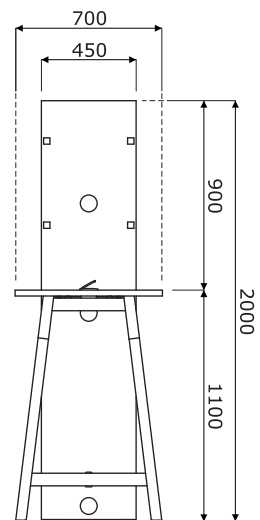

Tavoletti

- 1 **Piano** - pannello melaminico 18 mm, bordo ABS 2 mm
- 2 **Elemento in metallo** - verniciato a polvere
- 3 **Base** - telaio in metallo dimensioni 40x40 mm, gamba in legno - frassino naturale

Descrizione tecnica

1 Mediabox M14H - 2xRJ45
(class E, cat. 6); + 1 x USB +
1 x HDMI + 4 x 230V

2 Piano - pannello
melaminico 28 mm, bordo ABS 2 mm

3 OPZIONALE CON SOVRAPREZZO
- bordo di piano, colore:
frassino naturale

4 Elemento in metallo -
verniciato a polvere

5 Telaio - metallo
dimensioni 50 x 50 mm

6 Gamba in legno - colore:
frassino naturale, rivestita
con vernice trasparente,
dimensioni 40 x 40 mm

7 Staffe di fissaggio -
montaggio VESA, spaziatura
200x200, 300x300, 400x400mm,
peso di TV massimo 20 kg

Dimensioni (mm)

Modo di passaggio cavi