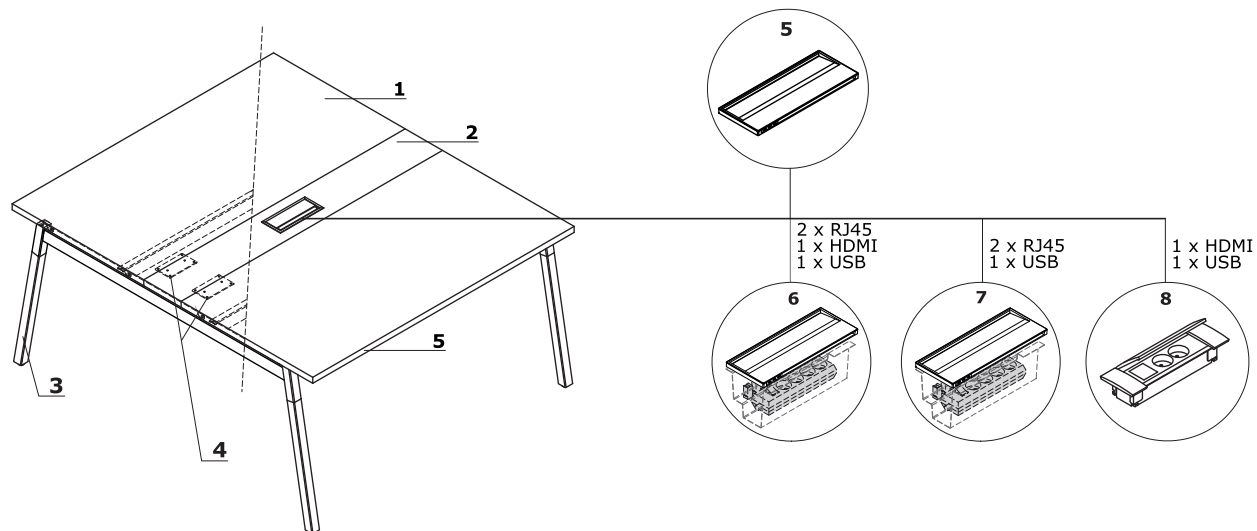

Tavoli da riunione

- 1 **Piano** - pannello melaminico 28 mm, bordo ABS 2 mm
- 2 **Pannello** - standard - senza mediabox
- 3 **Gamba in legno** - colore: frassino naturale, rivestita con vernice trasparente, dimensioni 40 x 40 mm con elemento in metallo verniciato a polvere, distanza 10 mm tra piano e telaio
- 4 **Staffa di fissaggio piatta**

OPZIONI CON TASSA AGGIUNTIVA:

- 5 **Bordo di piano** - colore: frassino naturale
- 6 **Top access M15** - 3 x USB C
- 7 **Mediabox M14H** - 2xRJ45 (class E, cat. 6); + 1 x USB + 3 x USB C + 1 x HDMI + 4 x 230V
- 8 **Mediabox M14** - 2xRJ45 (class E, cat. 6); + 1 x USB + 3 x USB C + 4 x 230V
- 9 **Mediabox M06H** - OPZIONALE CON SOVRAPREZZO - 2x230V+HDMI+USB, colore: alluminio anodizzato, bianco e nero