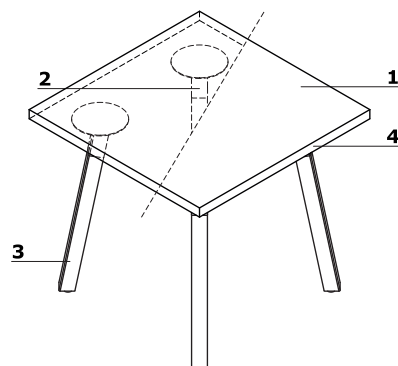

OPZIONI CON TASSA AGGIUNTIVA:

- 4 **Bordo di piano** - colore: frassino naturale