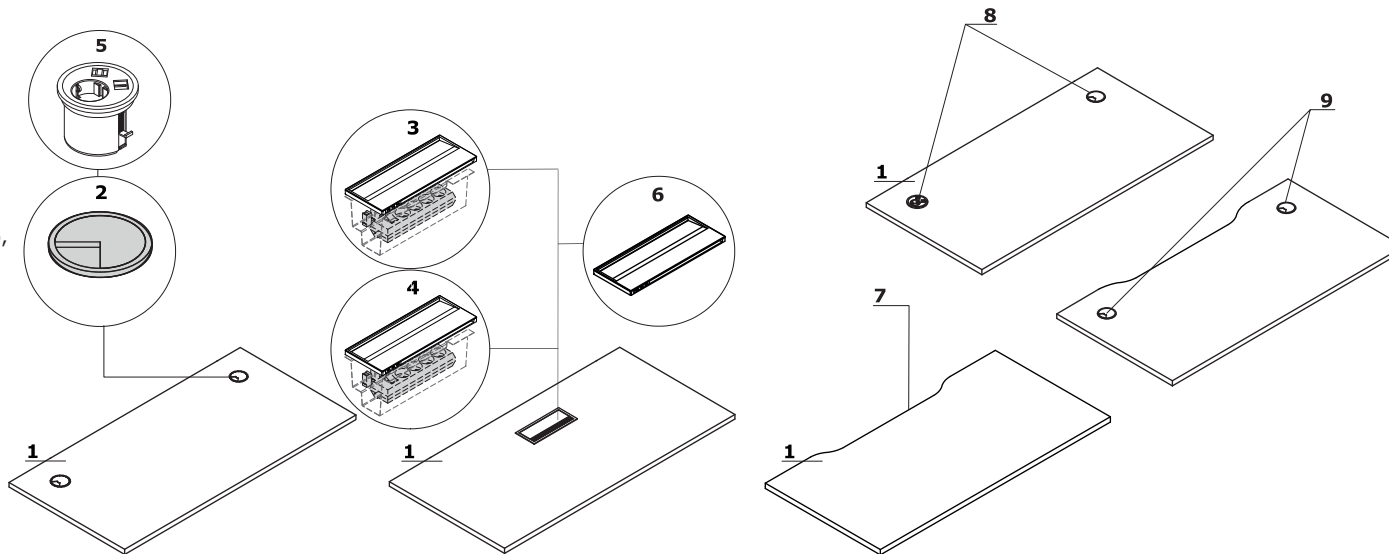

Piano

1 Piano - pannello melaminico 28 mm, bordo ABS 2 mm

OPZIONI CON TASSA AGGIUNTIVA:

2 Passacavo - 2 p.zi., Ø 80 mm

3 Mediabox M14H - 2xRJ45 (class E, cat. 6); + 1 x USB + 3 x USB C + 1 x HDMI + 4 x 230V

6 Top access M15 - 3 x USB C

7 Uscità cavi - larghezza d'uscita è proporzionale alla larghezza di piano

8 Mediabox M071 + passacavo

9 Uscità cavi + passacavo - scrivania dritta (51€), scrivanie tipo bench (102€)

Telaio

Ogi W - gamba in legno, colore: frassino naturale, rivestita con vernice trasparente, dimensioni 40 x 40 mm con elemento in metallo verniciato a polvere, distanza 10 mm tra piano e telaio

Attenzione - passerella portacavi sempre di colore: M009 - alluminio semiopaco; Regolatori di livello - regolazione in gamma di 10 mm.

A14M:

- 1 Piano** - pannello melaminico 28 mm, bordo ABS 2 mm
 - 2 Top** - Pannello melaminico 28 mm, bordo ABS 2 mm
 - 3 Mensola** - pannello melaminico 18 mm, protezione contro estrazione accidentale, bordo ABS 2 mm
 - 4 Cassetto** - pannello melaminico 18 mm, bordo ABS 2 mm, serratura patent, possibilità di modificare posizione
 - 5 Fondo** - pannello melaminico 18 mm, bordo ABS 2 mm
 - 6 Frontale** - pannello melaminico 18 mm, bordo ABS 2 mm
- A12M - OPZIONALE CON SOVRAPPREZZO:**
- 7 Top** - Pannello melaminico 28 mm, bordo ABS 2 mm
 - 8 Passacavi** - Ø80 mm
 - 9 Fondo** - pannello melaminico 18 mm, bordo ABS 2 mm
 - 10 Frontale** - pannello melaminico 18 mm, bordo ABS 2 mm
 - 11 Serratura centrale** - chiave pieghevole
 - 12 Serratura patent**
 - 13 Cassetti in metallo** - guide a rullo, capacità di carico 25kg, estrazione 80%, blocco di estrazione di secondo cassetto
 - 14 Cassetto per cartelle sospese** - con fondo, guide a sfere, carico massimo 45 kg, estrazione 100%
 - 15 Cassetto con fondo** - guide a sfere, carico massimo 40 kg, estrazione 100%, sistema "push to open" (può portare cpu)
 - 16 Piedini** - livellamento all'interno, gamma di 5 mm