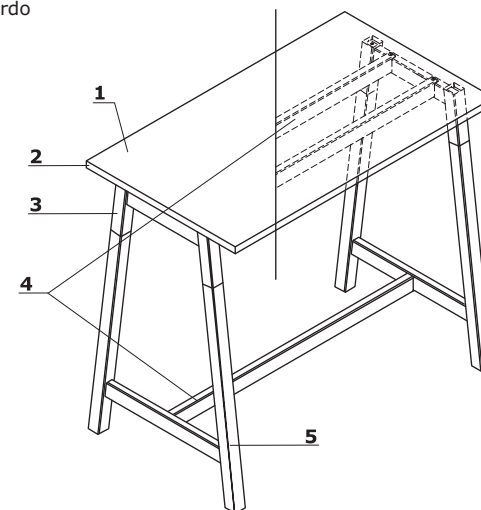

Esempio di configurazione: A - BOW24+BOW242L, B - BOW33+BOW332L

Tavoli da riunione

- 1 **Piano** - pannello melaminico 28 mm, bordo ABS 2 mm
- 2 **Pannello** - standard - senza mediabox
- 3 **Gamba in legno** - colore: frassino naturale, rivestita con vernice trasparente, dimensioni 40 x 40 mm con elemento in metallo verniciato a polvere, distanza 10 mm tra piano e telaio
- 4 **Staffa di fissaggio piatta**

Tavoletti

- 1 **Piano** - pannello melaminico 18 mm, bordo ABS 2 mm
- 2 **Elemento in metallo** - verniciato a polvere
- 3 **Base** - telaio in metallo dimensioni 40x40 mm, gamba in legno - frassino naturale

OPZIONI CON TASSA AGGIUNTIVA:

- 4 **Bordo di piano** - colore: frassino naturale

Tavoli alti

- 1 **Piano** - pannello melaminico 28 mm, bordo ABS 2 mm
- 2 **OPZIONALE CON SOVRAPREZZO** - bordo di piano, colore: frassino naturale
- 3 **Elemento in metallo** - verniciato a polvere
- 4 **Telaio** - metallo dimensioni 50 x 50 mm
- 5 **Gamba in legno** - colore: frassino naturale, rivestita con vernice trasparente, dimensioni 40 x 40 mm

4 Elemento in metallo -
verniciato a polvere

5 Telaio - metallo
dimensioni 50 x 50 mm

6 Gamba in legno - colore:
frassino naturale, rivestita
con vernice trasparente,
dimensioni 40 x 40 mm

7 Staffe di fissaggio -
montaggio VESA, spaziatura
200x200, 300x300, 400x400mm,
peso di TV massimo 20 kg