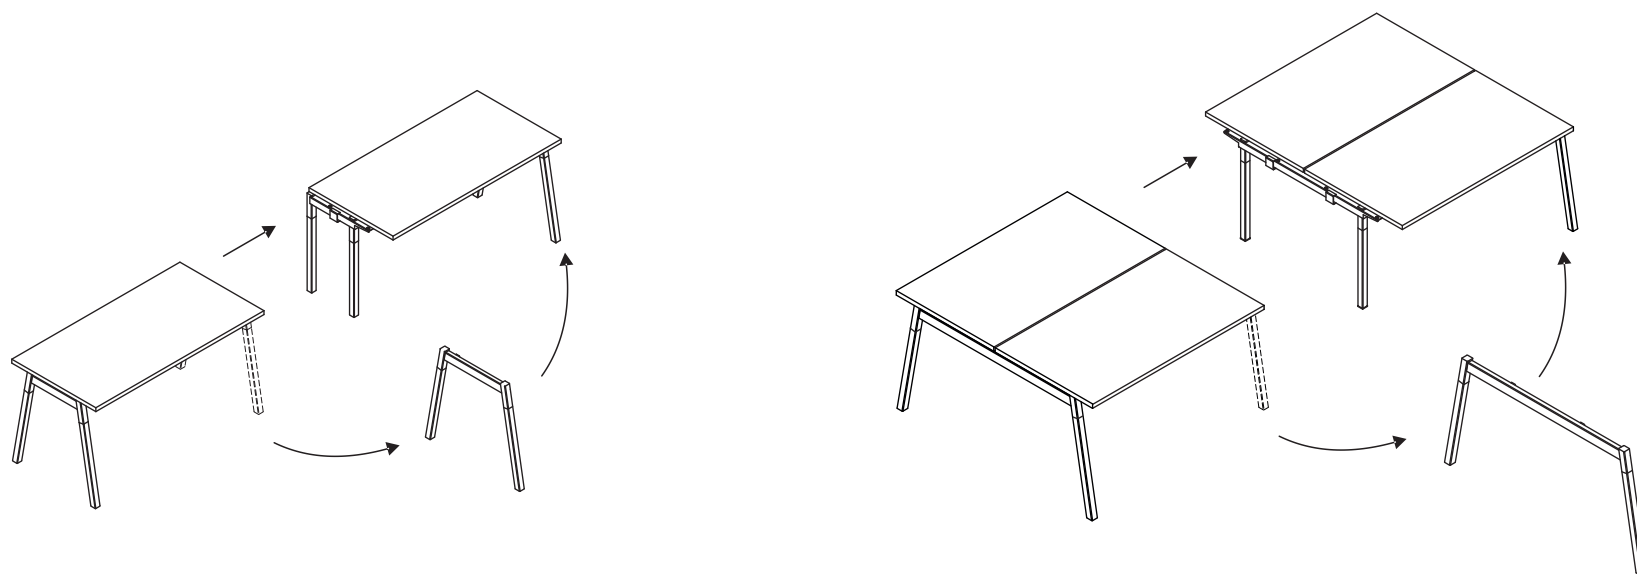

A14M:

- 1 Piano** - pannello melaminico 28 mm, bordo ABS 2 mm
 - 2 Top** - Pannello melaminico 28 mm, bordo ABS 2 mm
 - 3 Mensola** - pannello melaminico 18 mm, protezione contro estrazione accidentale, bordo ABS 2 mm
 - 4 Cassetto** - pannello melaminico 18 mm, bordo ABS 2 mm, serratura patent, possibilità di modificare posizione
 - 5 Fondo** - pannello melaminico 18 mm, bordo ABS 2 mm
 - 6 Frontale** - pannello melaminico 18 mm, bordo ABS 2 mm
- A12M - OPZIONALE CON SOVRAPPREZZO:**
- 7 Top** - Pannello melaminico 28 mm, bordo ABS 2 mm
 - 8 Passacavi** - Ø80 mm
 - 9 Fondo** - pannello melaminico 18 mm, bordo ABS 2 mm
 - 10 Frontale** - pannello melaminico 18 mm, bordo ABS 2 mm
 - 11 Serratura centrale** - chiave pieghevole
 - 12 Serratura patent**
 - 13 Cassetti in metallo** - guide a rullo, capacità di carico 25kg, estrazione 80%, blocco di estrazione di secondo cassetto
 - 14 Cassetto per cartelle sospese** - con fondo, guide a sfere, carico massimo 45 kg, estrazione 100%
 - 15 Cassetto con fondo** - guide a sfere, carico massimo 40 kg, estrazione 100%, sistema "push to open" (può portare cpu)
 - 16 Piedini** - livellamento all'interno, gamma di 5 mm

Esempio di configurazione: A - BOW24+BOW242L, B - BOW33+BOW332L

Tavoli da riunione

- 1 **Piano** - pannello melaminico 28 mm, bordo ABS 2 mm
- 2 **Pannello** - standard - senza mediabox
- 3 **Gamba in legno** - colore: frassino naturale, rivestita con vernice trasparente, dimensioni 40 x 40 mm con elemento in metallo verniciato a polvere, distanza 10 mm tra piano e telaio
- 4 **Staffa di fissaggio piatta**

4 Elemento in metallo -
verniciato a polvere

5 Telaio - metallo
dimensioni 50 x 50 mm

6 Gamba in legno - colore:
frassino naturale, rivestita
con vernice trasparente,
dimensioni 40 x 40 mm

7 Staffe di fissaggio -
montaggio VESA, spaziatura
200x200, 300x300, 400x400mm,
peso di TV massimo 20 kg