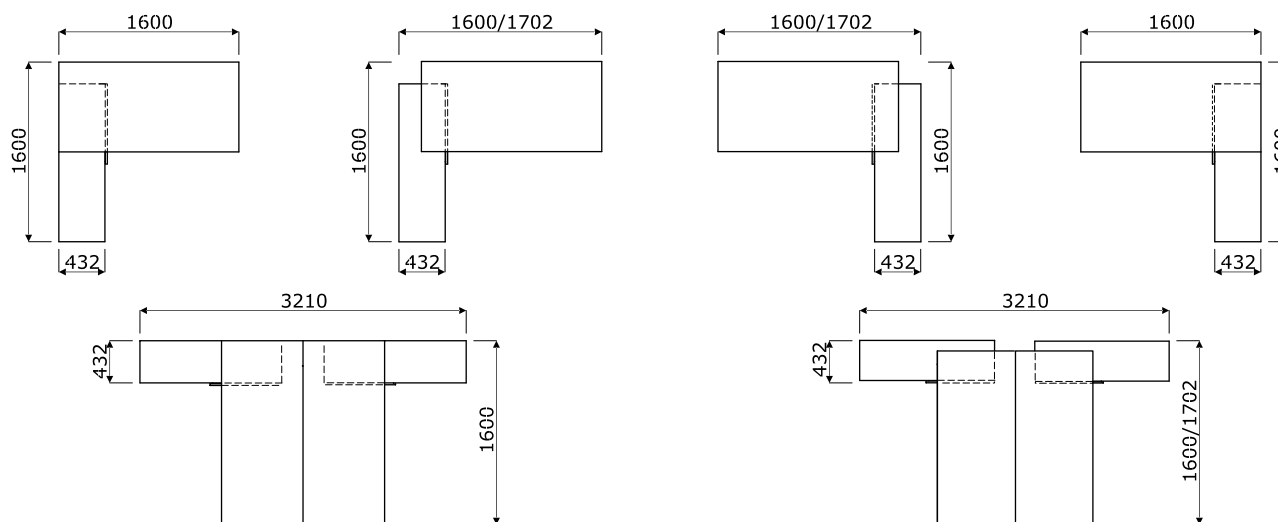

Configurazioni esemplari - scrivania con mobile di servizio direzionale - A14M (mm)