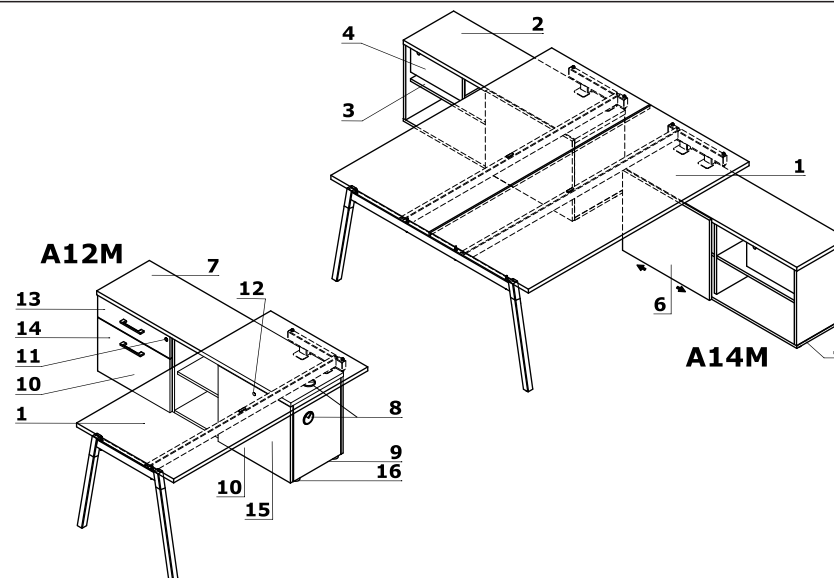

Telaio

Ogi W - gamba in legno, colore: frassino naturale, rivestita con vernice trasparente, dimensioni 40 x 40 mm con elemento in metallo verniciato a polvere, distanza 10 mm tra piano e telaio

Attenzione - passerella portacavi sempre di colore: M009 - alluminio semiopaco; Regolatori di livello - regolazione in gamma di 10 mm.

Piano scorrevole

1 Piano scorrevole - gamma di scorrimento 141 mm

2 Blocco di scorrimento di piano

Attenzione - usare di mediabox M14, M14H e M071 non è possibile.

Scrivania con mobile di servizio direzionale

A14M:

- 1 Piano** - pannello melaminico 28 mm, bordo ABS 2 mm
 - 2 Top** - Pannello melaminico 28 mm, bordo ABS 2 mm
 - 3 Mensola** - pannello melaminico 18 mm, protezione contro estrazione accidentale, bordo ABS 2 mm
 - 4 Cassetto** - pannello melaminico 18 mm, bordo ABS 2 mm, serratura patent, possibilità di modificare posizione
 - 5 Fondo** - pannello melaminico 18 mm, bordo ABS 2 mm
 - 6 Frontale** - pannello melaminico 18 mm, bordo ABS 2 mm
- A12M - OPZIONALE CON SOVRAPPREZZO:**
- 7 Top** - Pannello melaminico 28 mm, bordo ABS 2 mm
 - 8 Passacavi** - Ø80 mm
 - 9 Fondo** - pannello melaminico 18 mm, bordo ABS 2 mm
 - 10 Frontale** - pannello melaminico 18 mm, bordo ABS 2 mm
 - 11 Serratura centrale** - chiave pieghevole
 - 12 Serratura patent**
 - 13 Cassetti in metallo** - guide a rullo, capacità di carico 25kg, estrazione 80%, blocco di estrazione di secondo cassetto
 - 14 Cassetto per cartelle sospese** - con fondo, guide a sfere, carico massimo 45 kg, estrazione 100%
 - 15 Cassetto con fondo** - guide a sfere, carico massimo 40 kg, estrazione 100%, sistema "push to open" (può portare cpu)
 - 16 Piedini** - livellamento all'interno, gamma di 5 mm